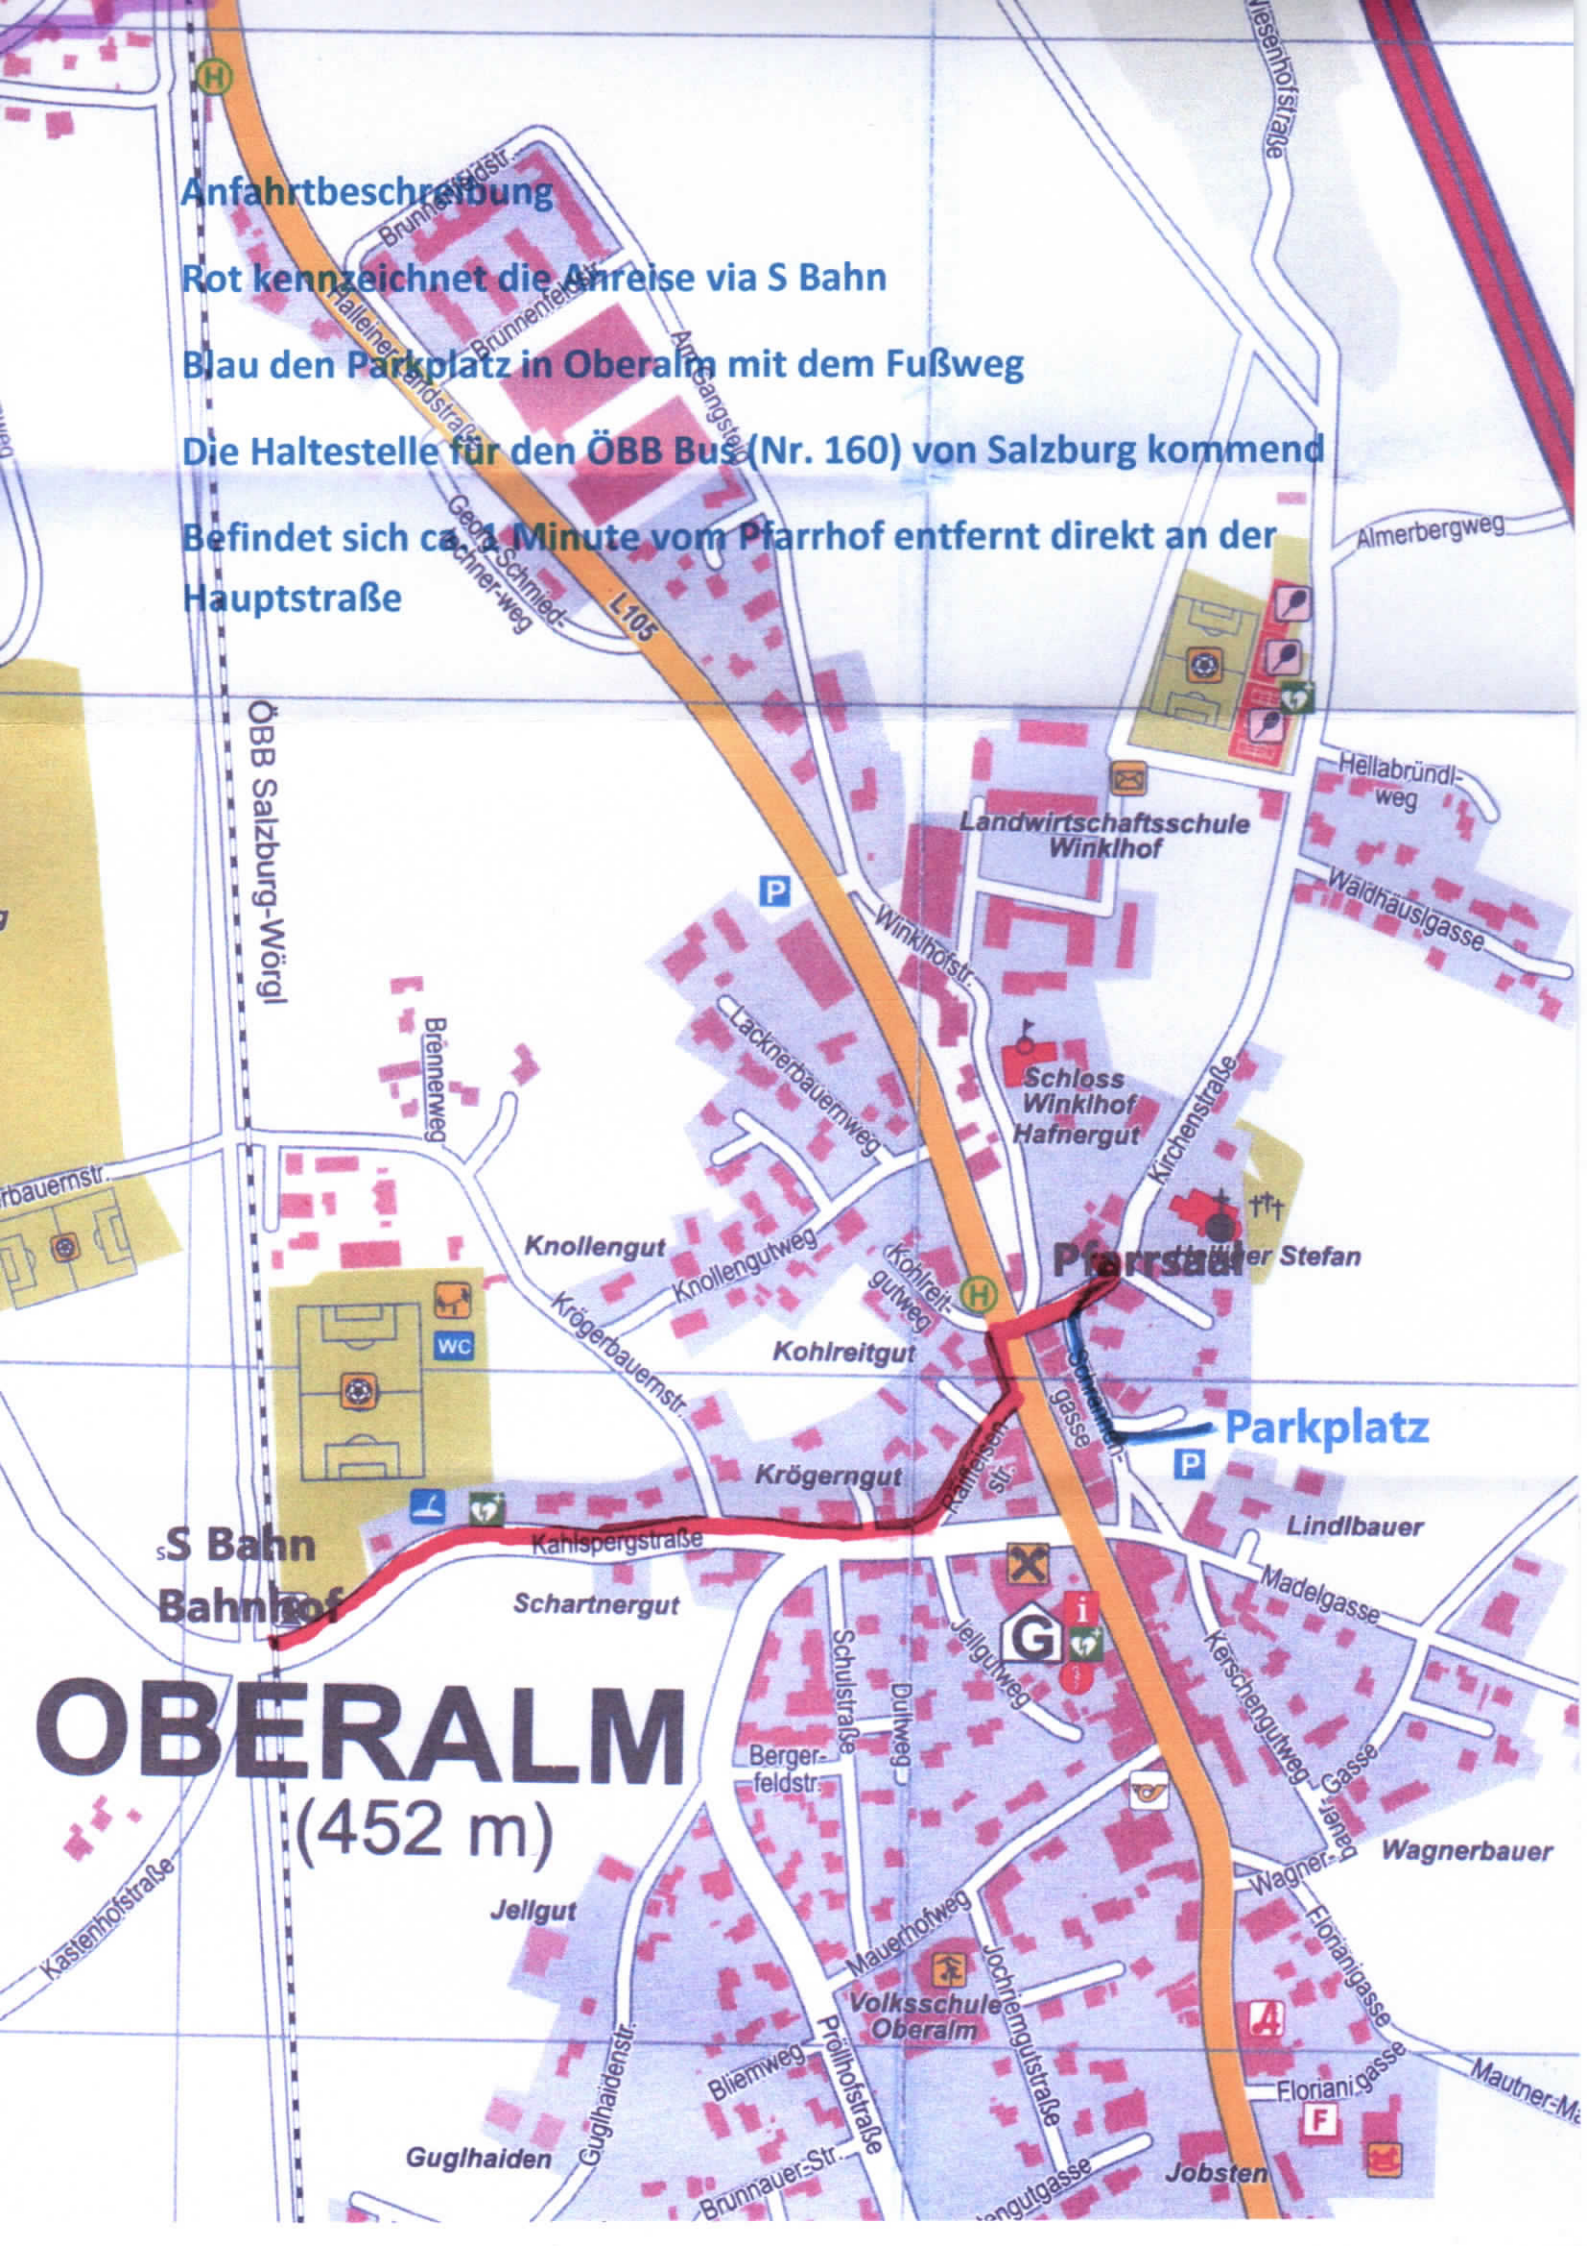

## Anfahrtbeschreibung

Rot kennzeichnet die Anreise via S Bahn

Blau den Parkplatz in Oberalm mit dem Fußweg

Die Haltestelle für den ÖBB Bus (Nr. 160) von Salzburg kommend

Befindet sich ca. 1 Minute vom Pfarrhof entfernt direkt an der Hauptstraße

# OBERALM (452 m)